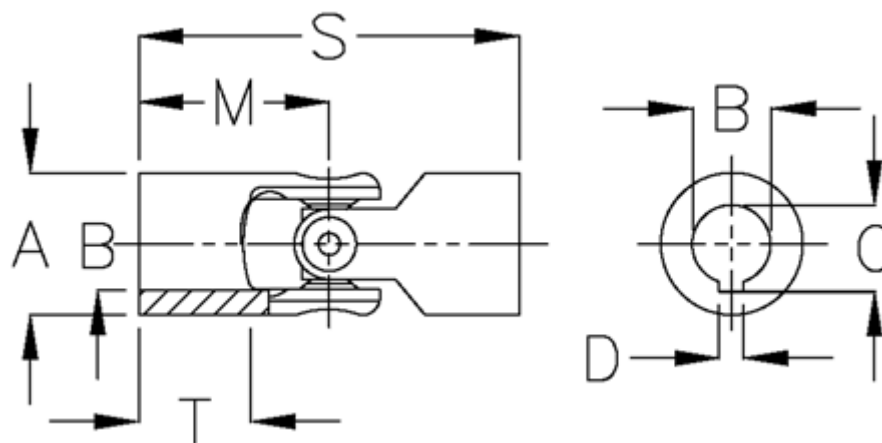

Varenummer: 07640413

Beskrivelse: Enkelt krydsled med nåleleje, kort udg
0.640.413

Mål

A	= 40
B H7	= 20
C	= 28.3
D	= 8
M	= 41.0
MD max. Nm	= 80
s	= 82
T	= 20